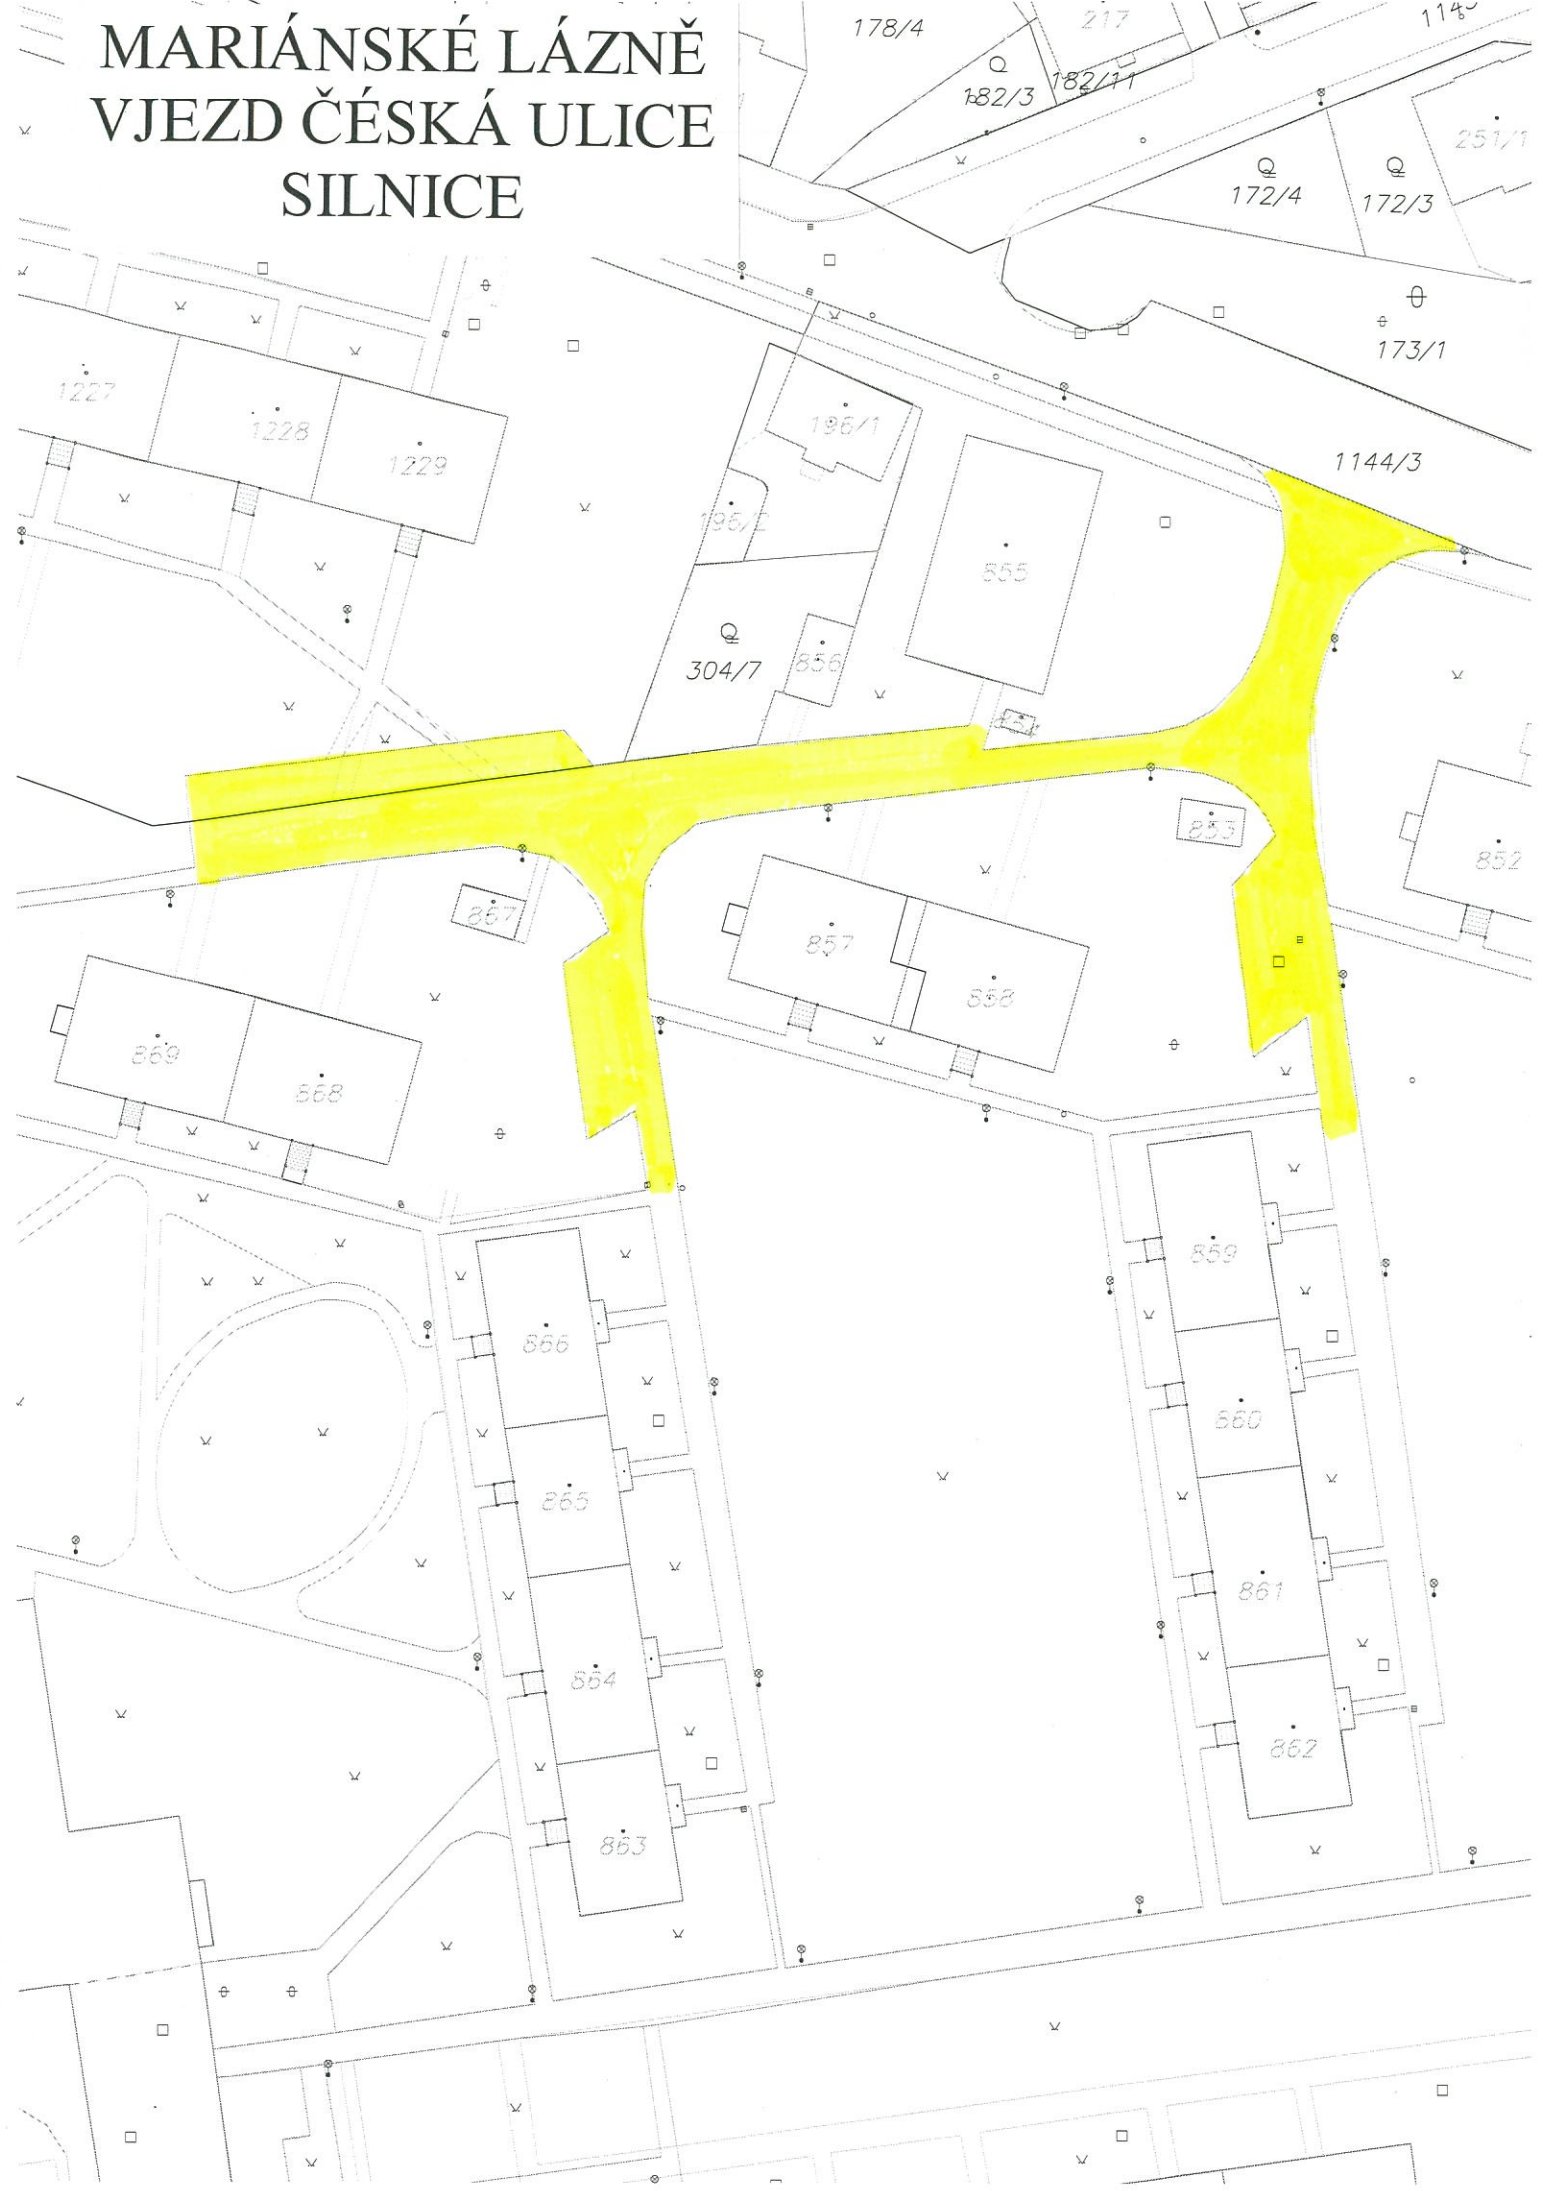

MARIÁNSKÉ LÁZNĚ VNITROBLOK SÍDLIŠTĚ VORA CHODNÍKY

MARIÁNSKÉ LÁZNĚ NA TŘEŠŇOVCE SILNICE

MARIÁNSKÉ LÁZNĚ VJEZD ČESKÁ ULICE SILNICE

MARIÁNSKÉ LÁZNĚ

Plocha p.p.č. 1234/2, k.ú. Úšovice

u č.p. 539, 540, 537, 538