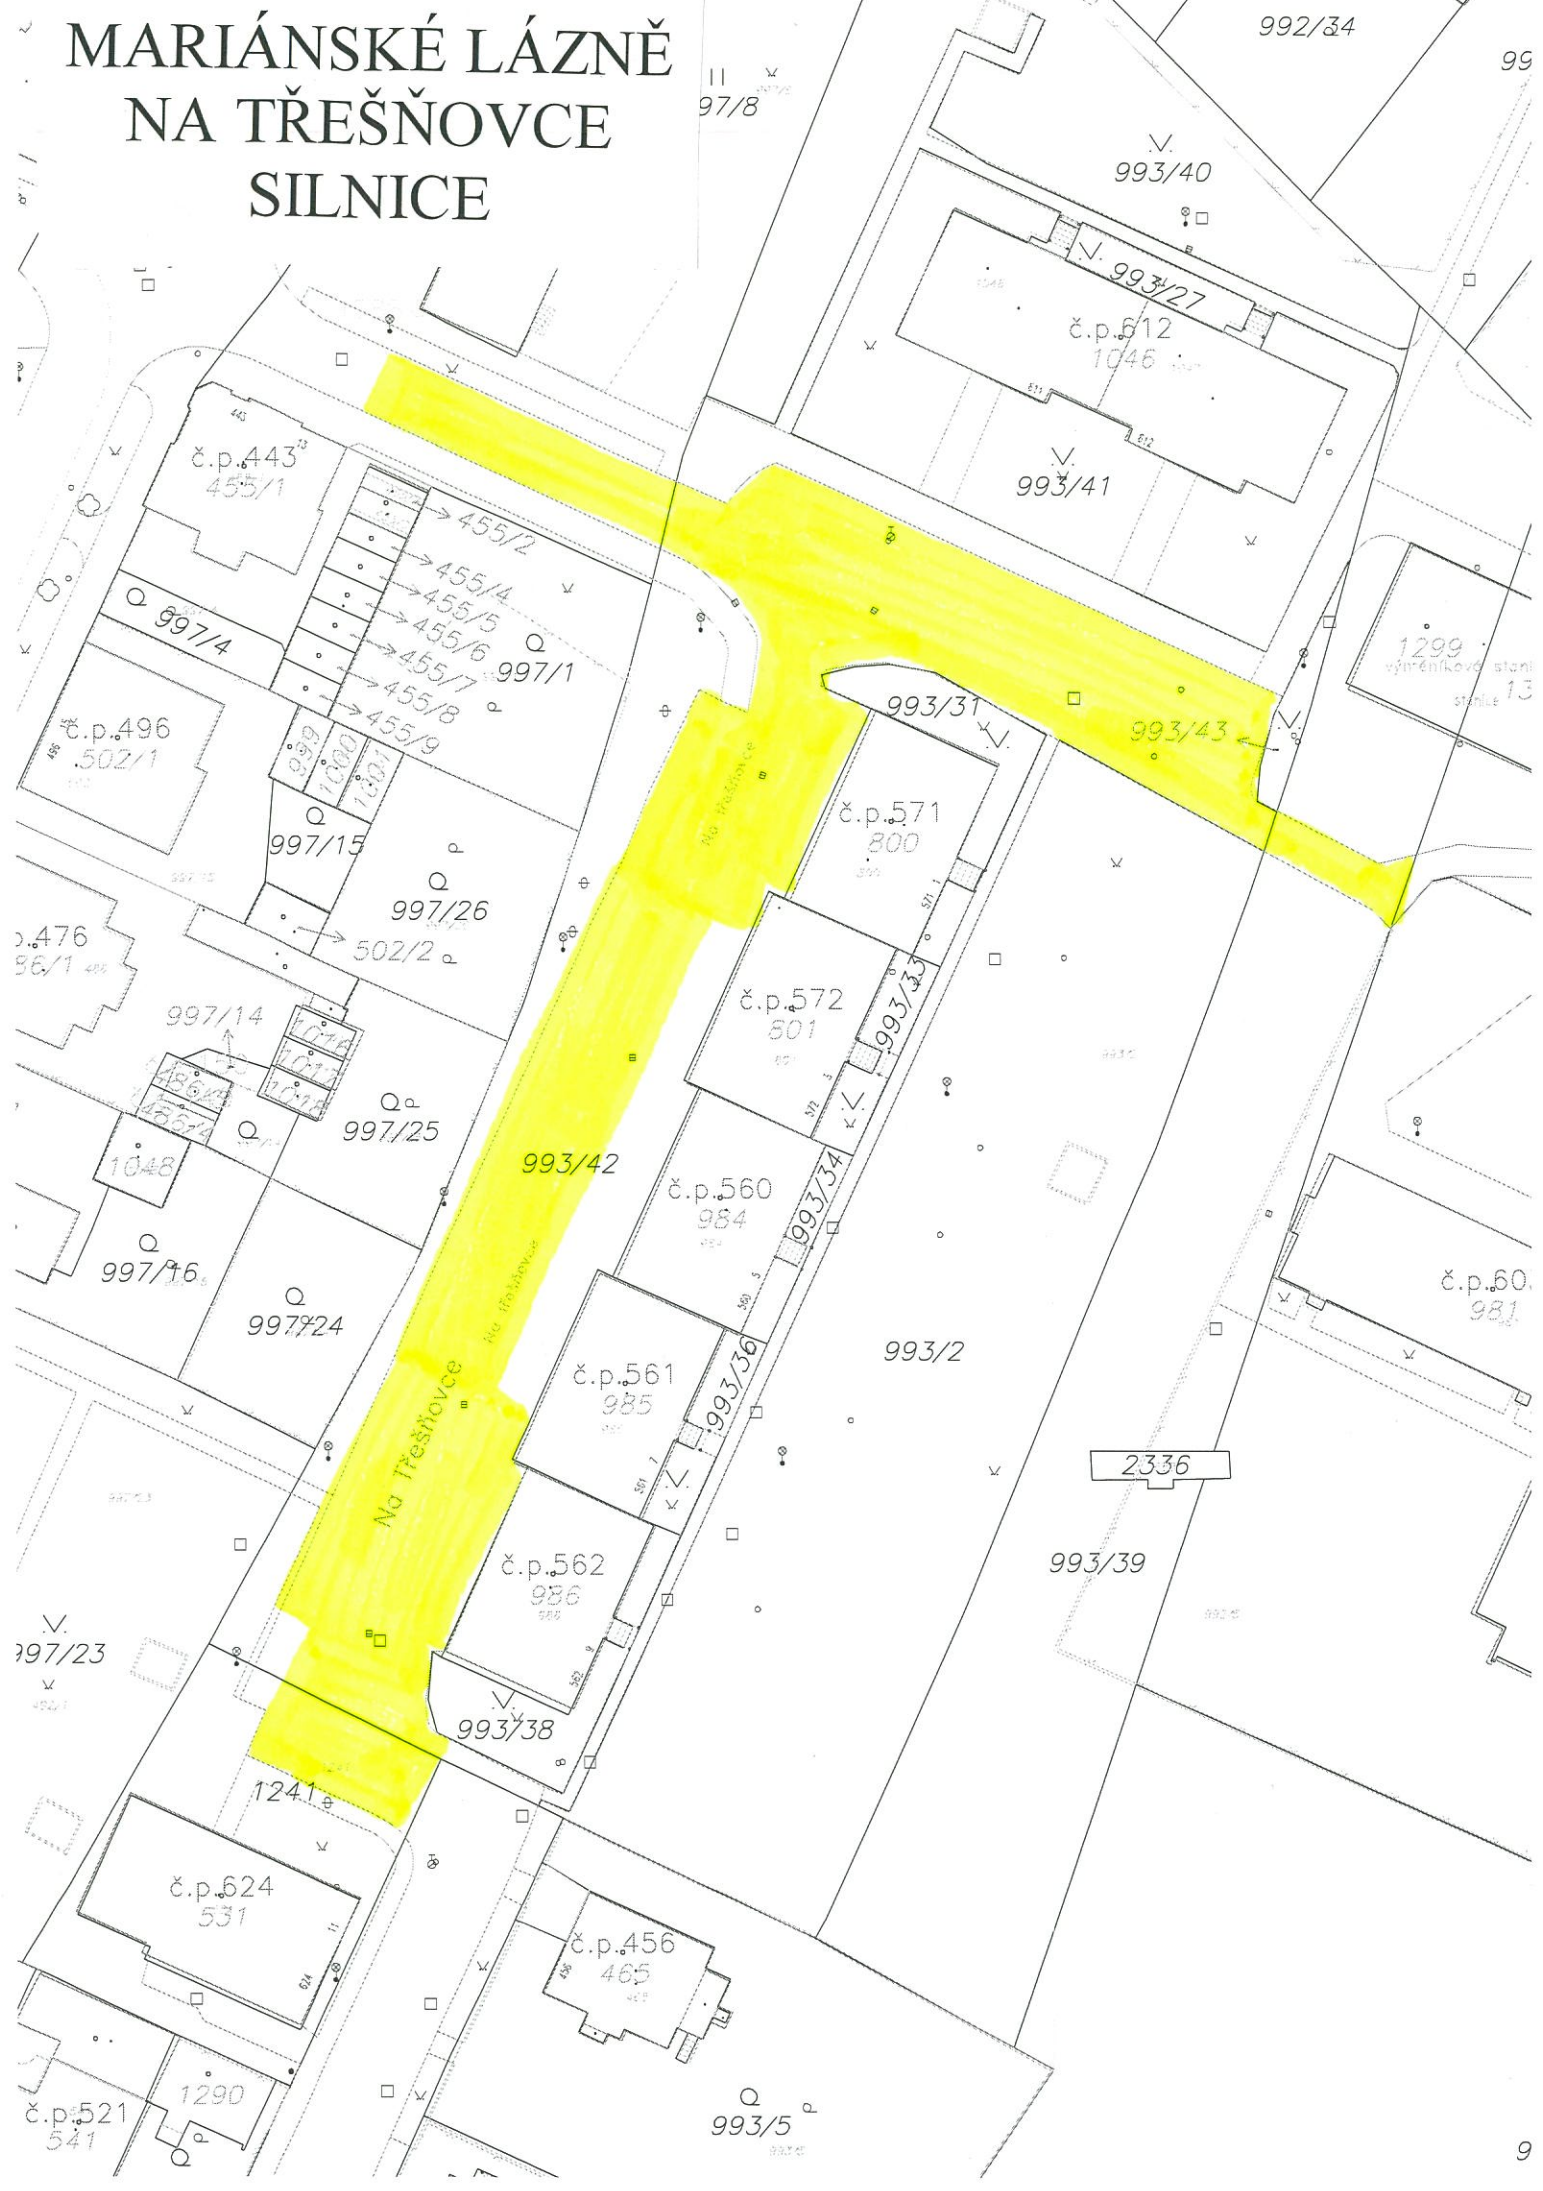

MARIÁNSKÉ LÁZNĚ VNITROBLOK SÍDLIŠTĚ VORA CHODNÍKY

MARIÁNSKÉ LÁZNĚ NA TŘEŠŇOVCE SILNICE

MARIÁNSKÉ LÁZNĚ VJEZD ČESKÁ ULICE SILNICE

MARIÁNSKÉ LÁZNĚ

Plocha p.p.č. 1234/2, k.ú. Úšovice

u č.p. 539, 540, 537, 538