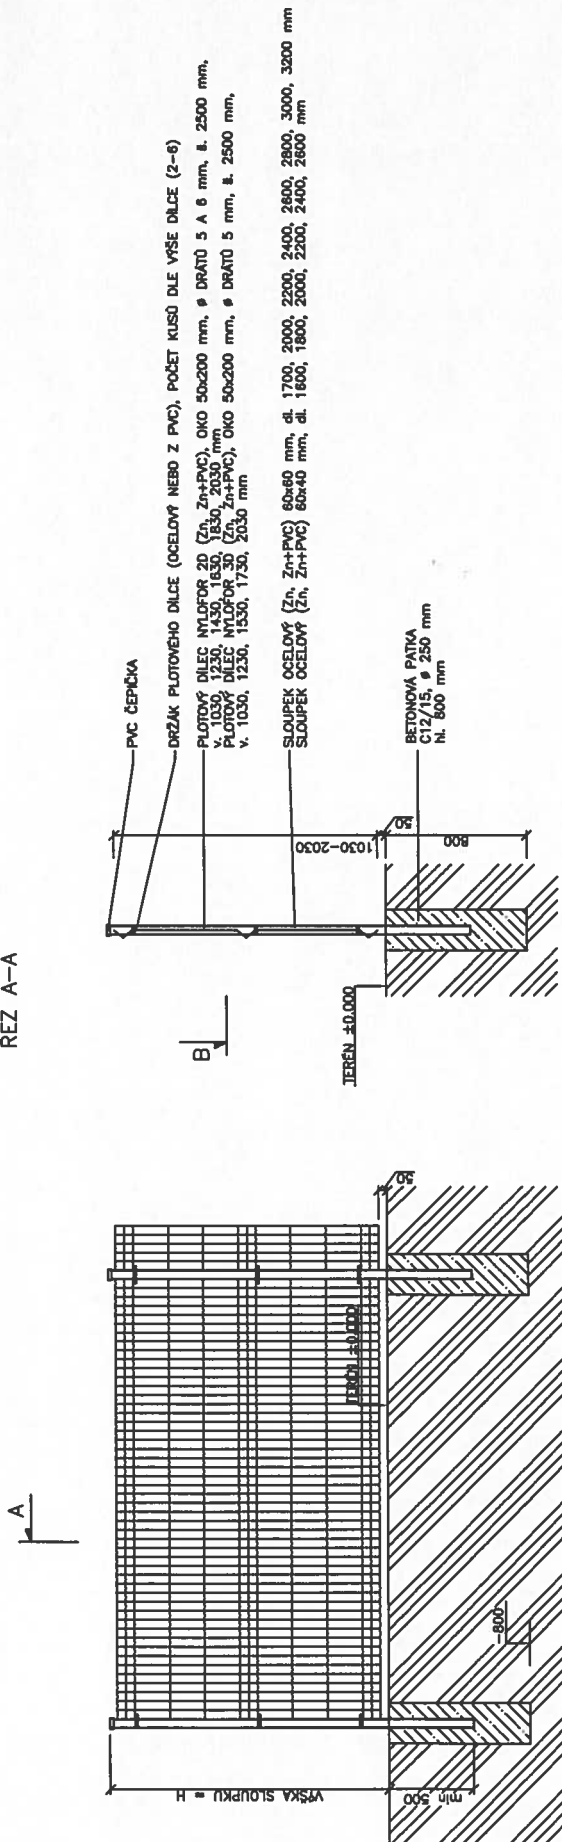

215/1

č.p.694  
1995

215/4

Iva Voře

č.p.682  
1989

č.p.683  
1987

233/6

č.p.684  
1986

229/27

229/26

č.p.748  
2240

215/6

229/25

229/28

č.p.747  
2242

229/8

# DETAIL – PLOTOVÝ DÍLEČ NYLOFOR 2D, 3D – MONTÁŽ VE VOLNÉM TERÉNU

ŘEZ A-A

ŘEZ B-B

**MŮŽE SE HODIT**

**PLOTOVÝ SLOUPEK JEKL 60X60 MM POZINK+PVC**  
8 variant

**AKCE**

**OD 239,58 Kč**  
Detail produktu

**PŘÍCHYTKA PLOTOVÉHO DÍLCE 2D KE KONSTRUKCI BRÁNY KOVOVÁ**  
1 varianta