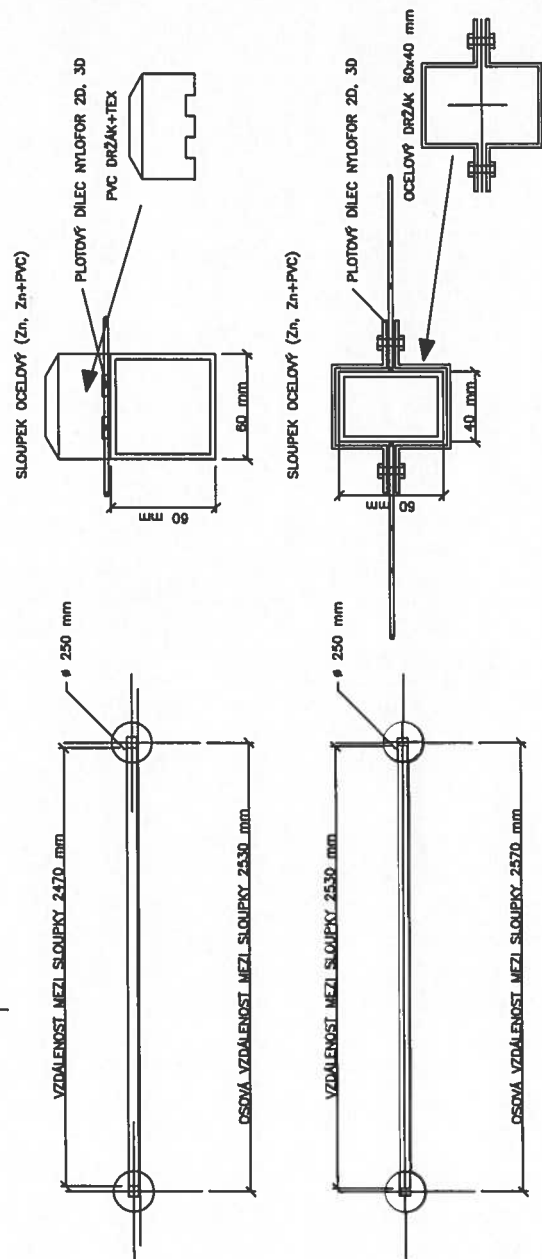

# DETAIL – PLOTOVÝ DÍLEČ NYLOFOR 2D, 3D – MONTÁŽ VE VOLNÉM TERÉNU

ŘEZ A-A

ŘEZ B-B

**MŮŽE SE HODIT**

**PLOTOVÝ SLOUPEK JEKL 60X60 MM POZINK+PVC**  
8 variant

**AKCE**

**OD 239,58 Kč**  
Detail produktu

**PŘÍCHYTKA PLOTOVÉHO DÍLCE 2D KE KONSTRUKCI BRÁNY KOVOVÁ**  
1 varianta