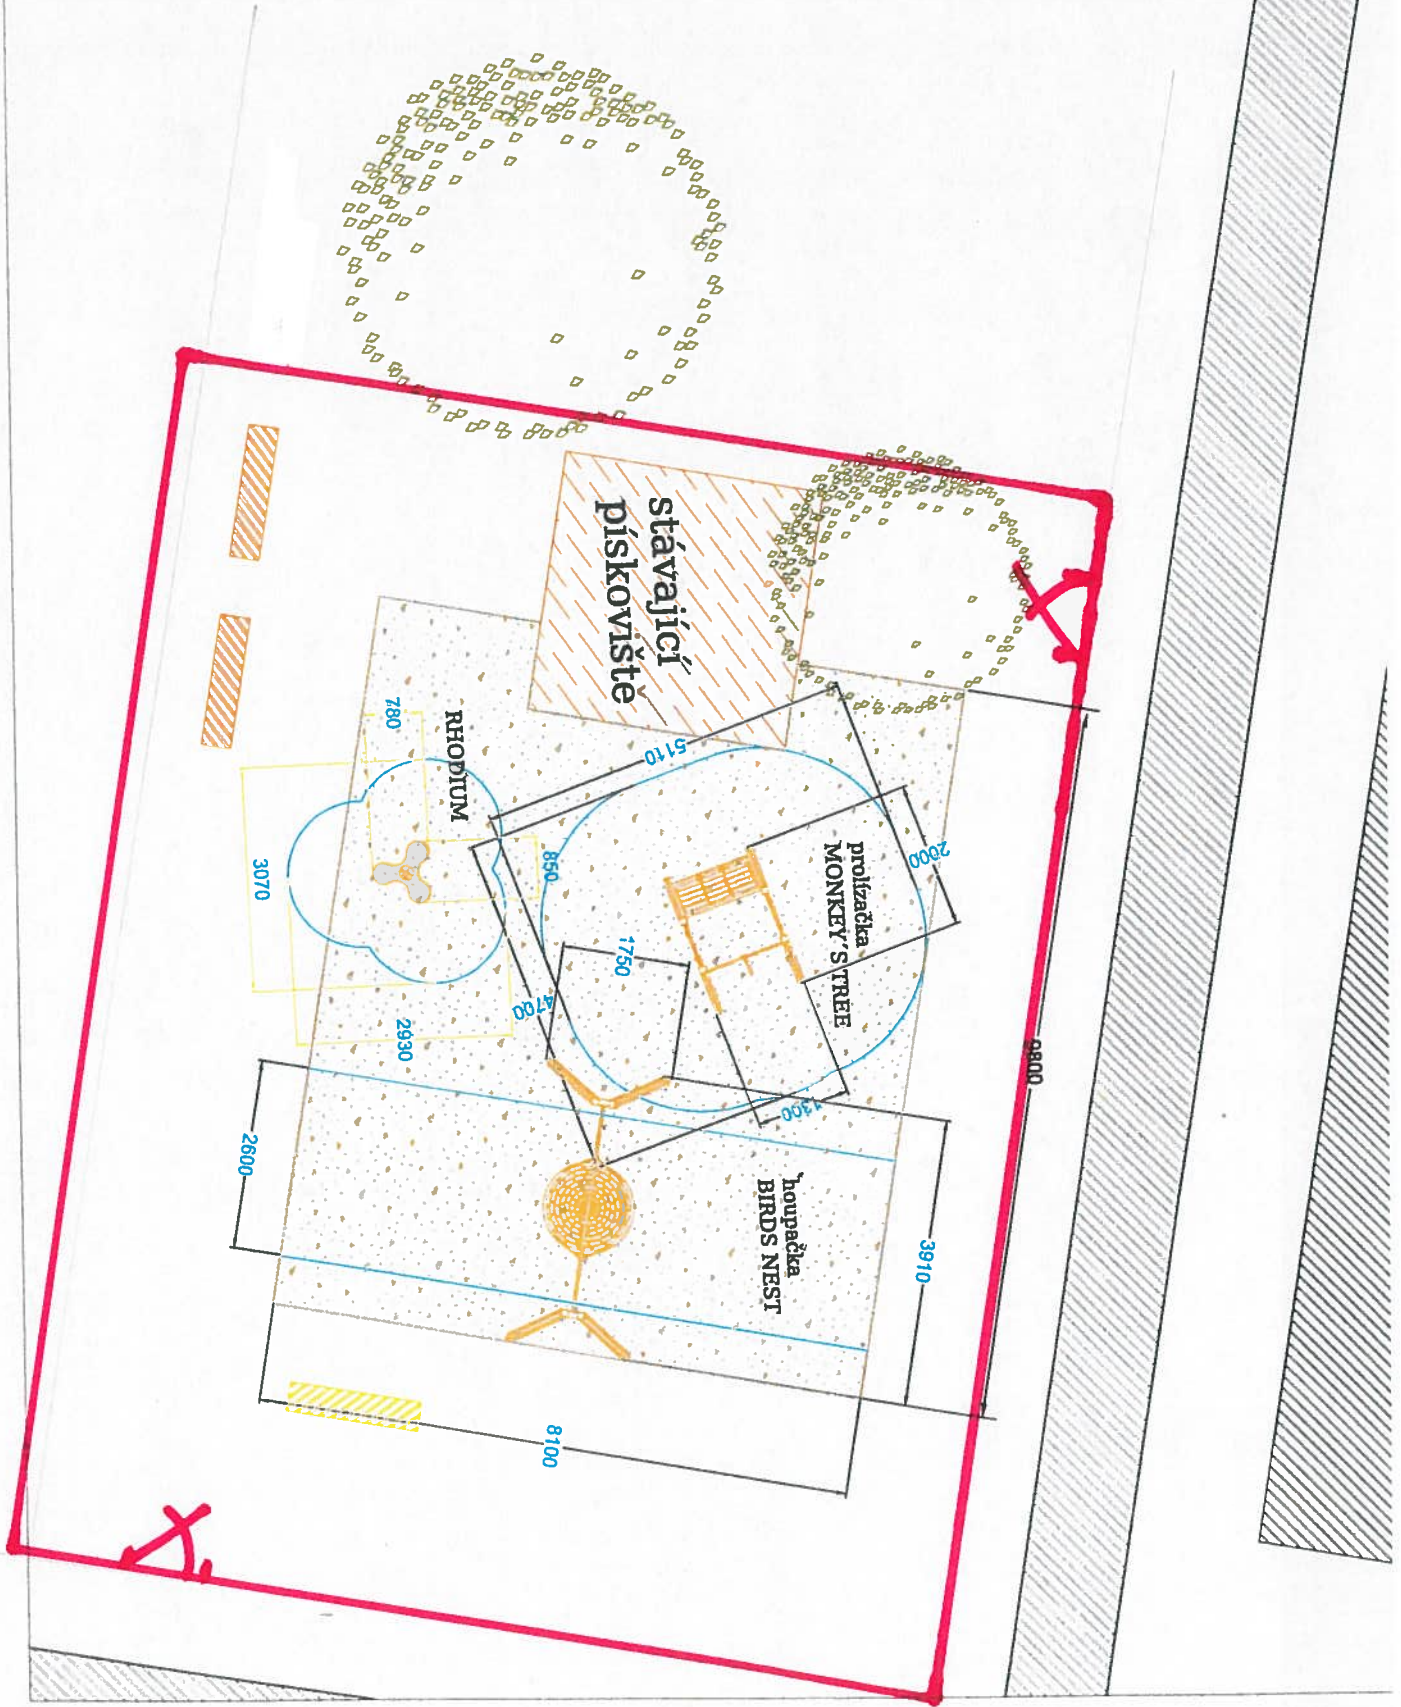

229/27

229/26

č.p.748  
2240

215/6

229/25

229/28

č.p.747  
2242

229/8

# DETAIL – PLOTOVÝ DÍLEČ NYLOFOR 2D, 3D – MONTÁŽ VE VOLNÉM TERÉNU

ŘEZ A-A

ŘEZ B-B

**MŮŽE SE HODIT**

**PLOTOVÝ SLOUPEK JEKL 60X60 MM POZINK+PVC**  
8 variant

**AKCE**

**OD 239,58 Kč**  
Detail produktu

**PŘÍCHYTKA PLOTOVÉHO DÍLCE 2D KE KONSTRUKCI BRÁNY KOVOVÁ**  
1 varianta