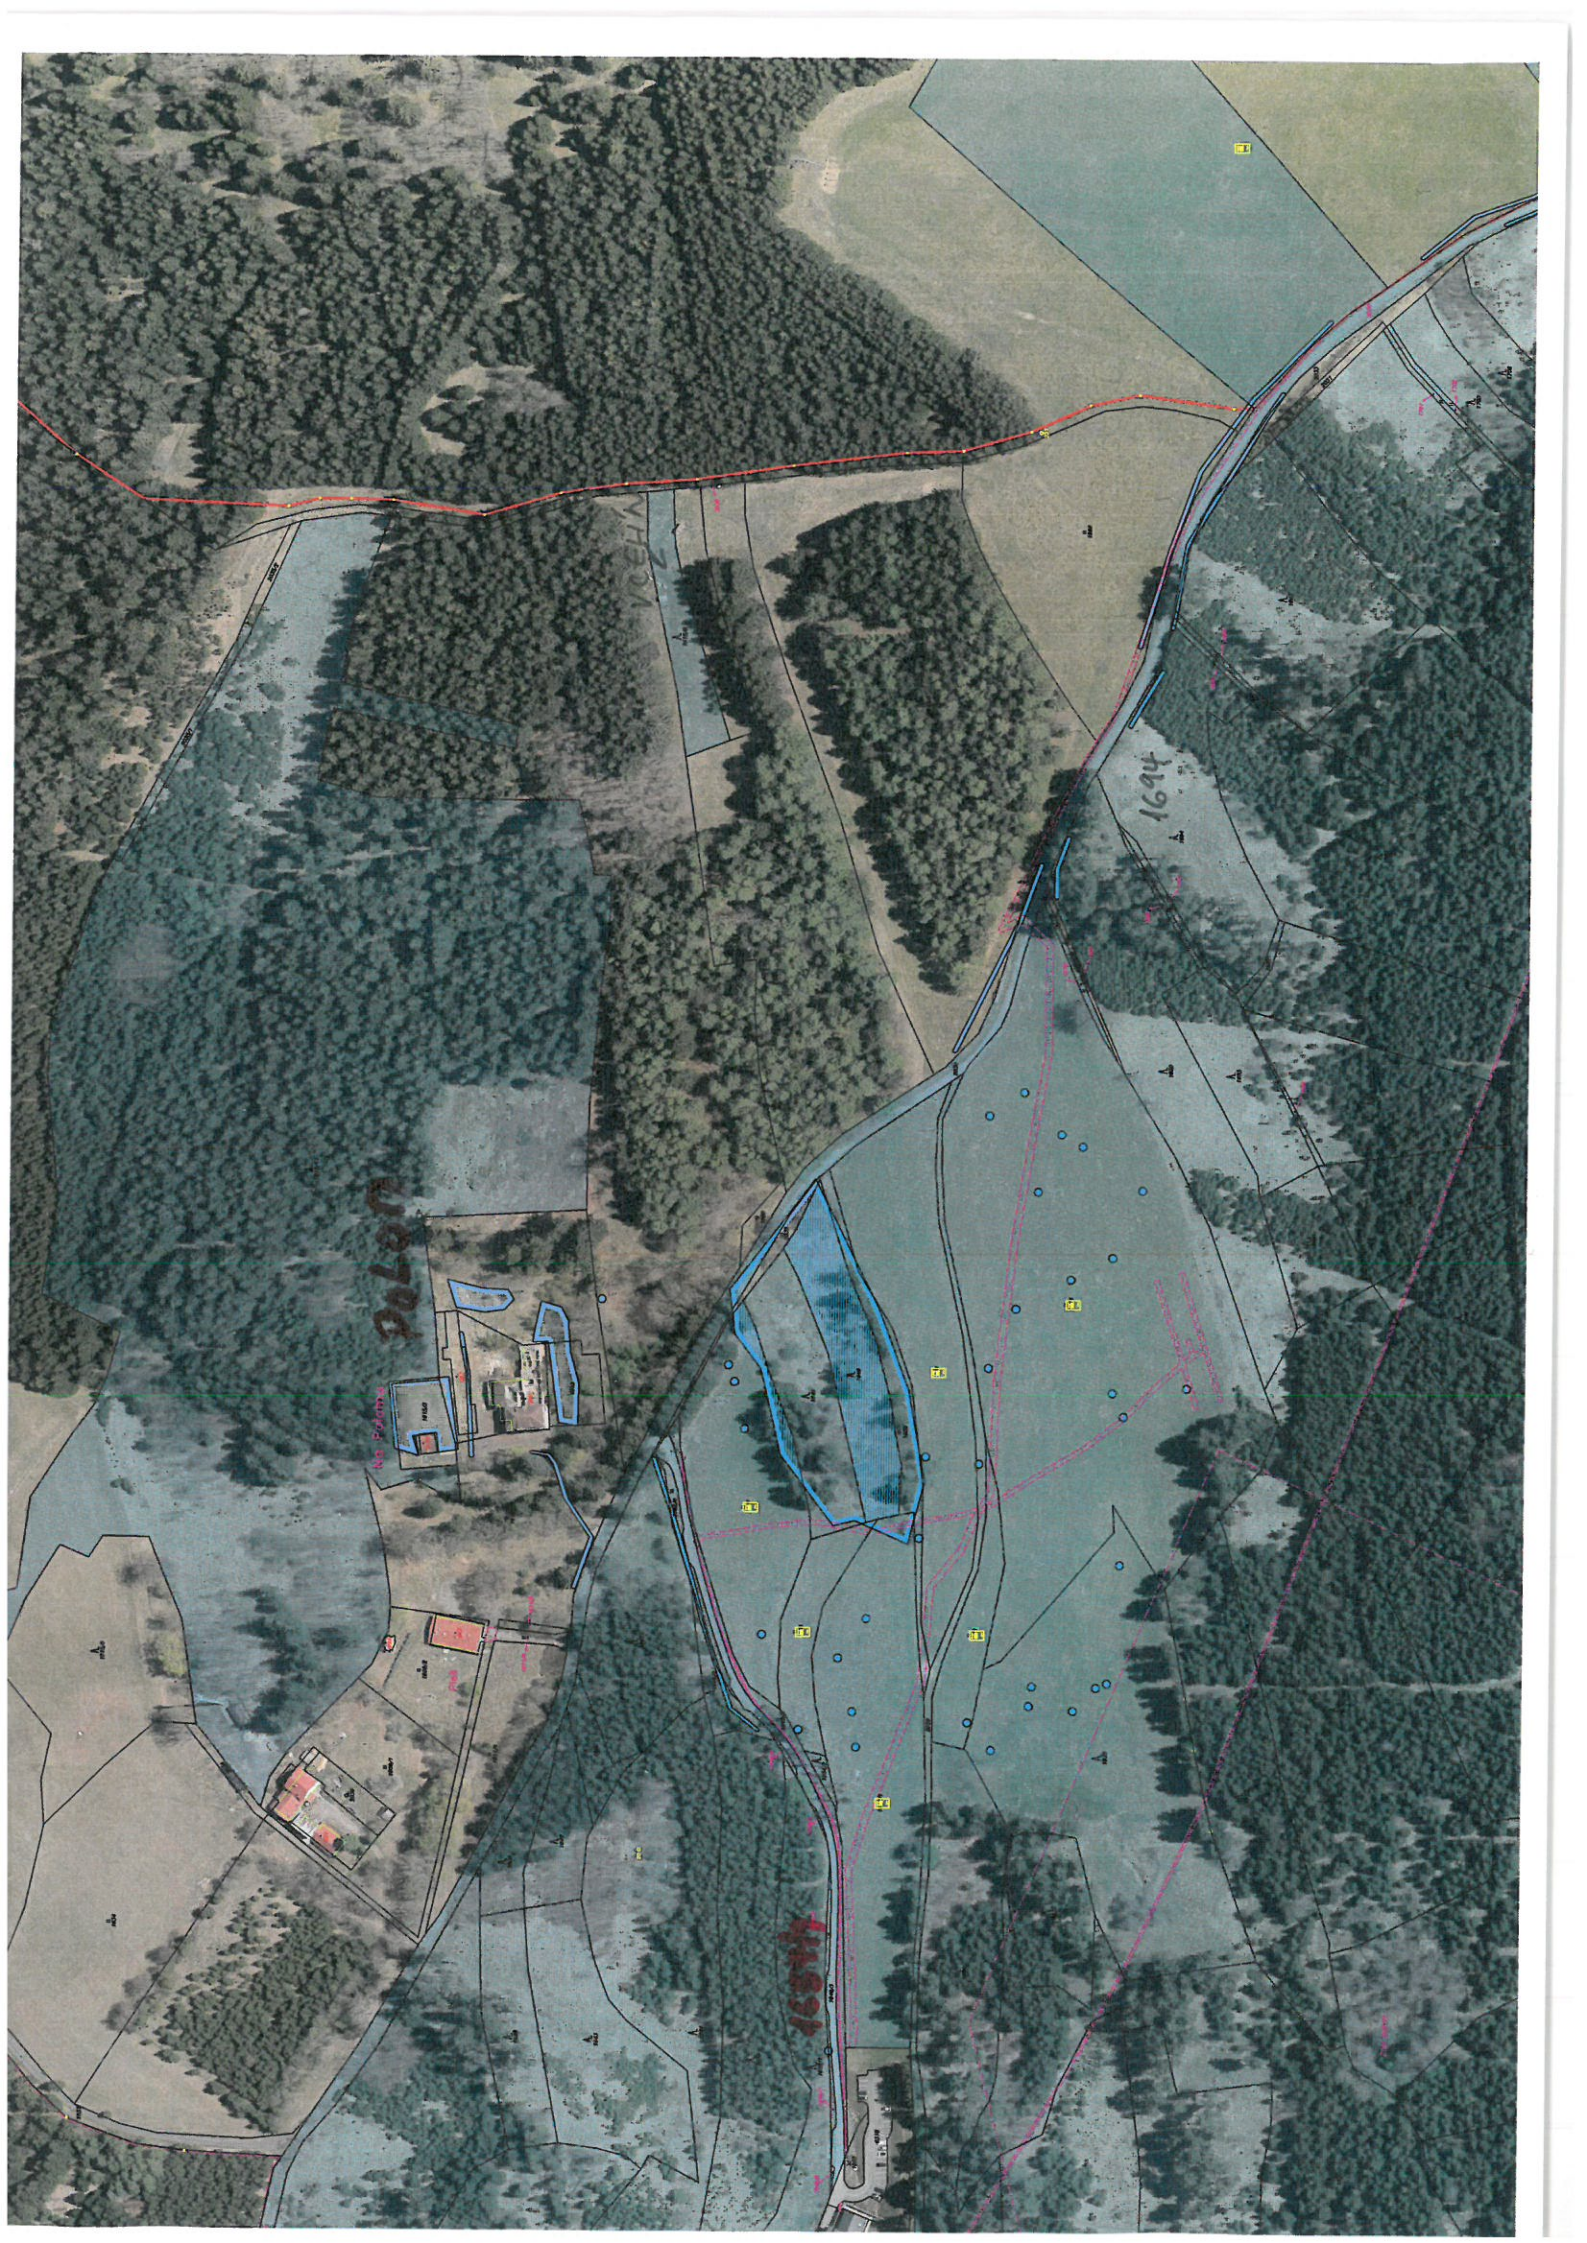

Údržba pozemků města
Mariánské Lázně
(mapový podklad)

bolševník velkolepý
(*Heracleum mantegazzianum*)

k.ú. Mariánské Lázně

plocha BV

3 821 m²

MINIATUR PARK

1268
15064

1422.03

1425.4

1833.0

2227

2228

2225

2229

2234

1424