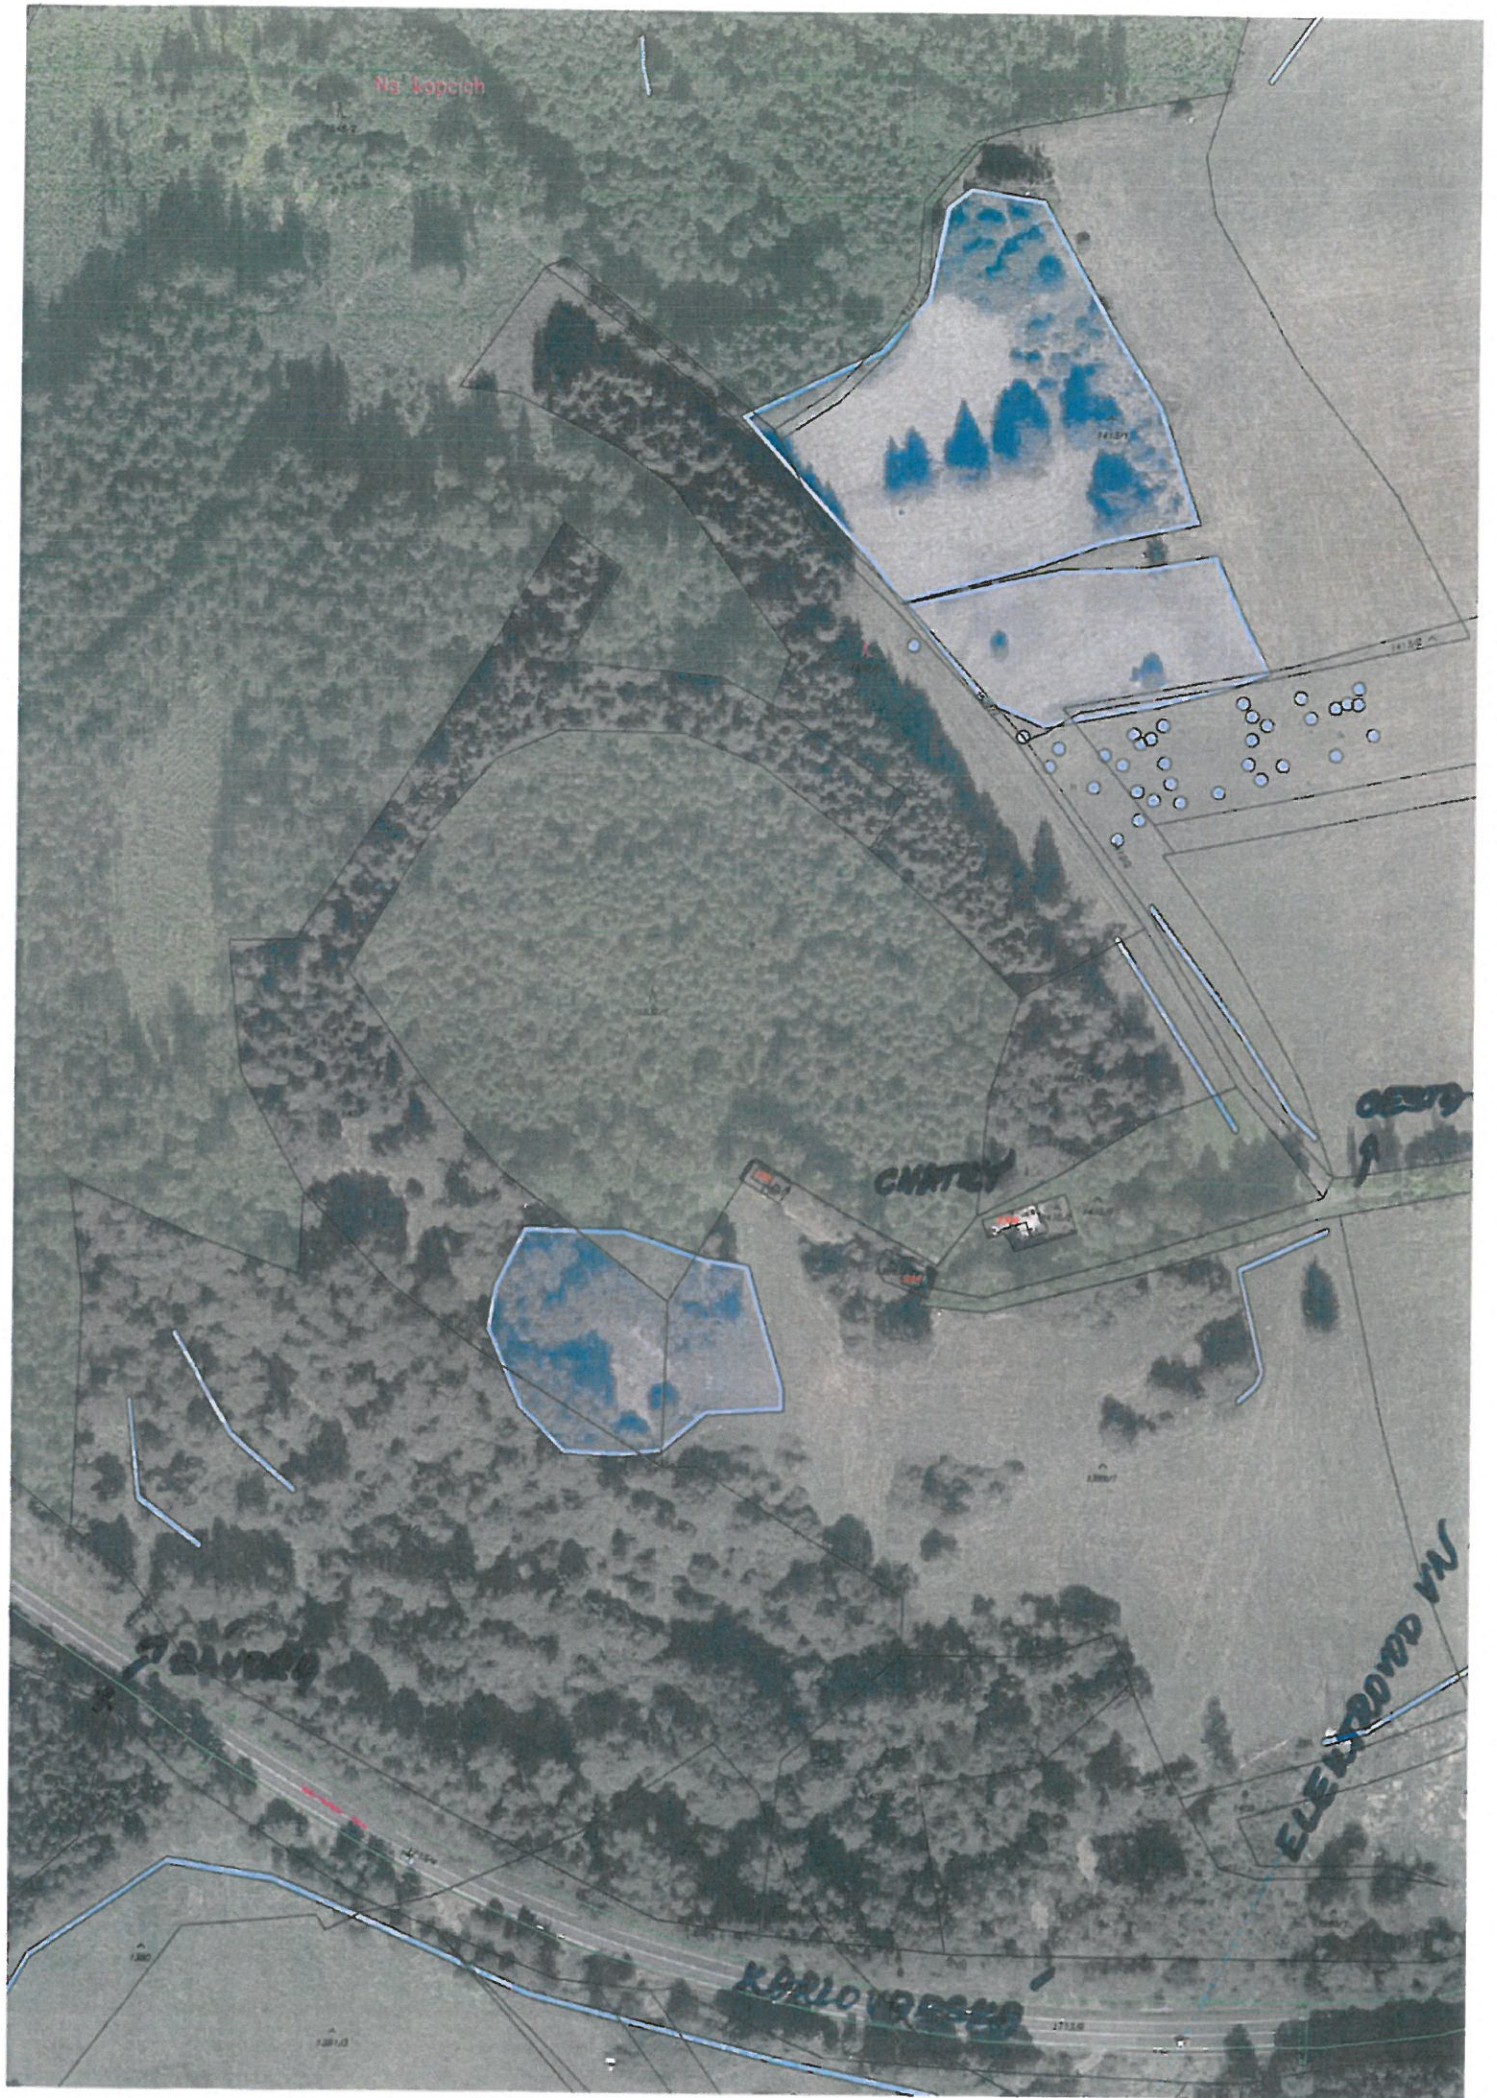

NS 100010

CHATEL

0230

ELEPHANT WY

KARLO VRSNA