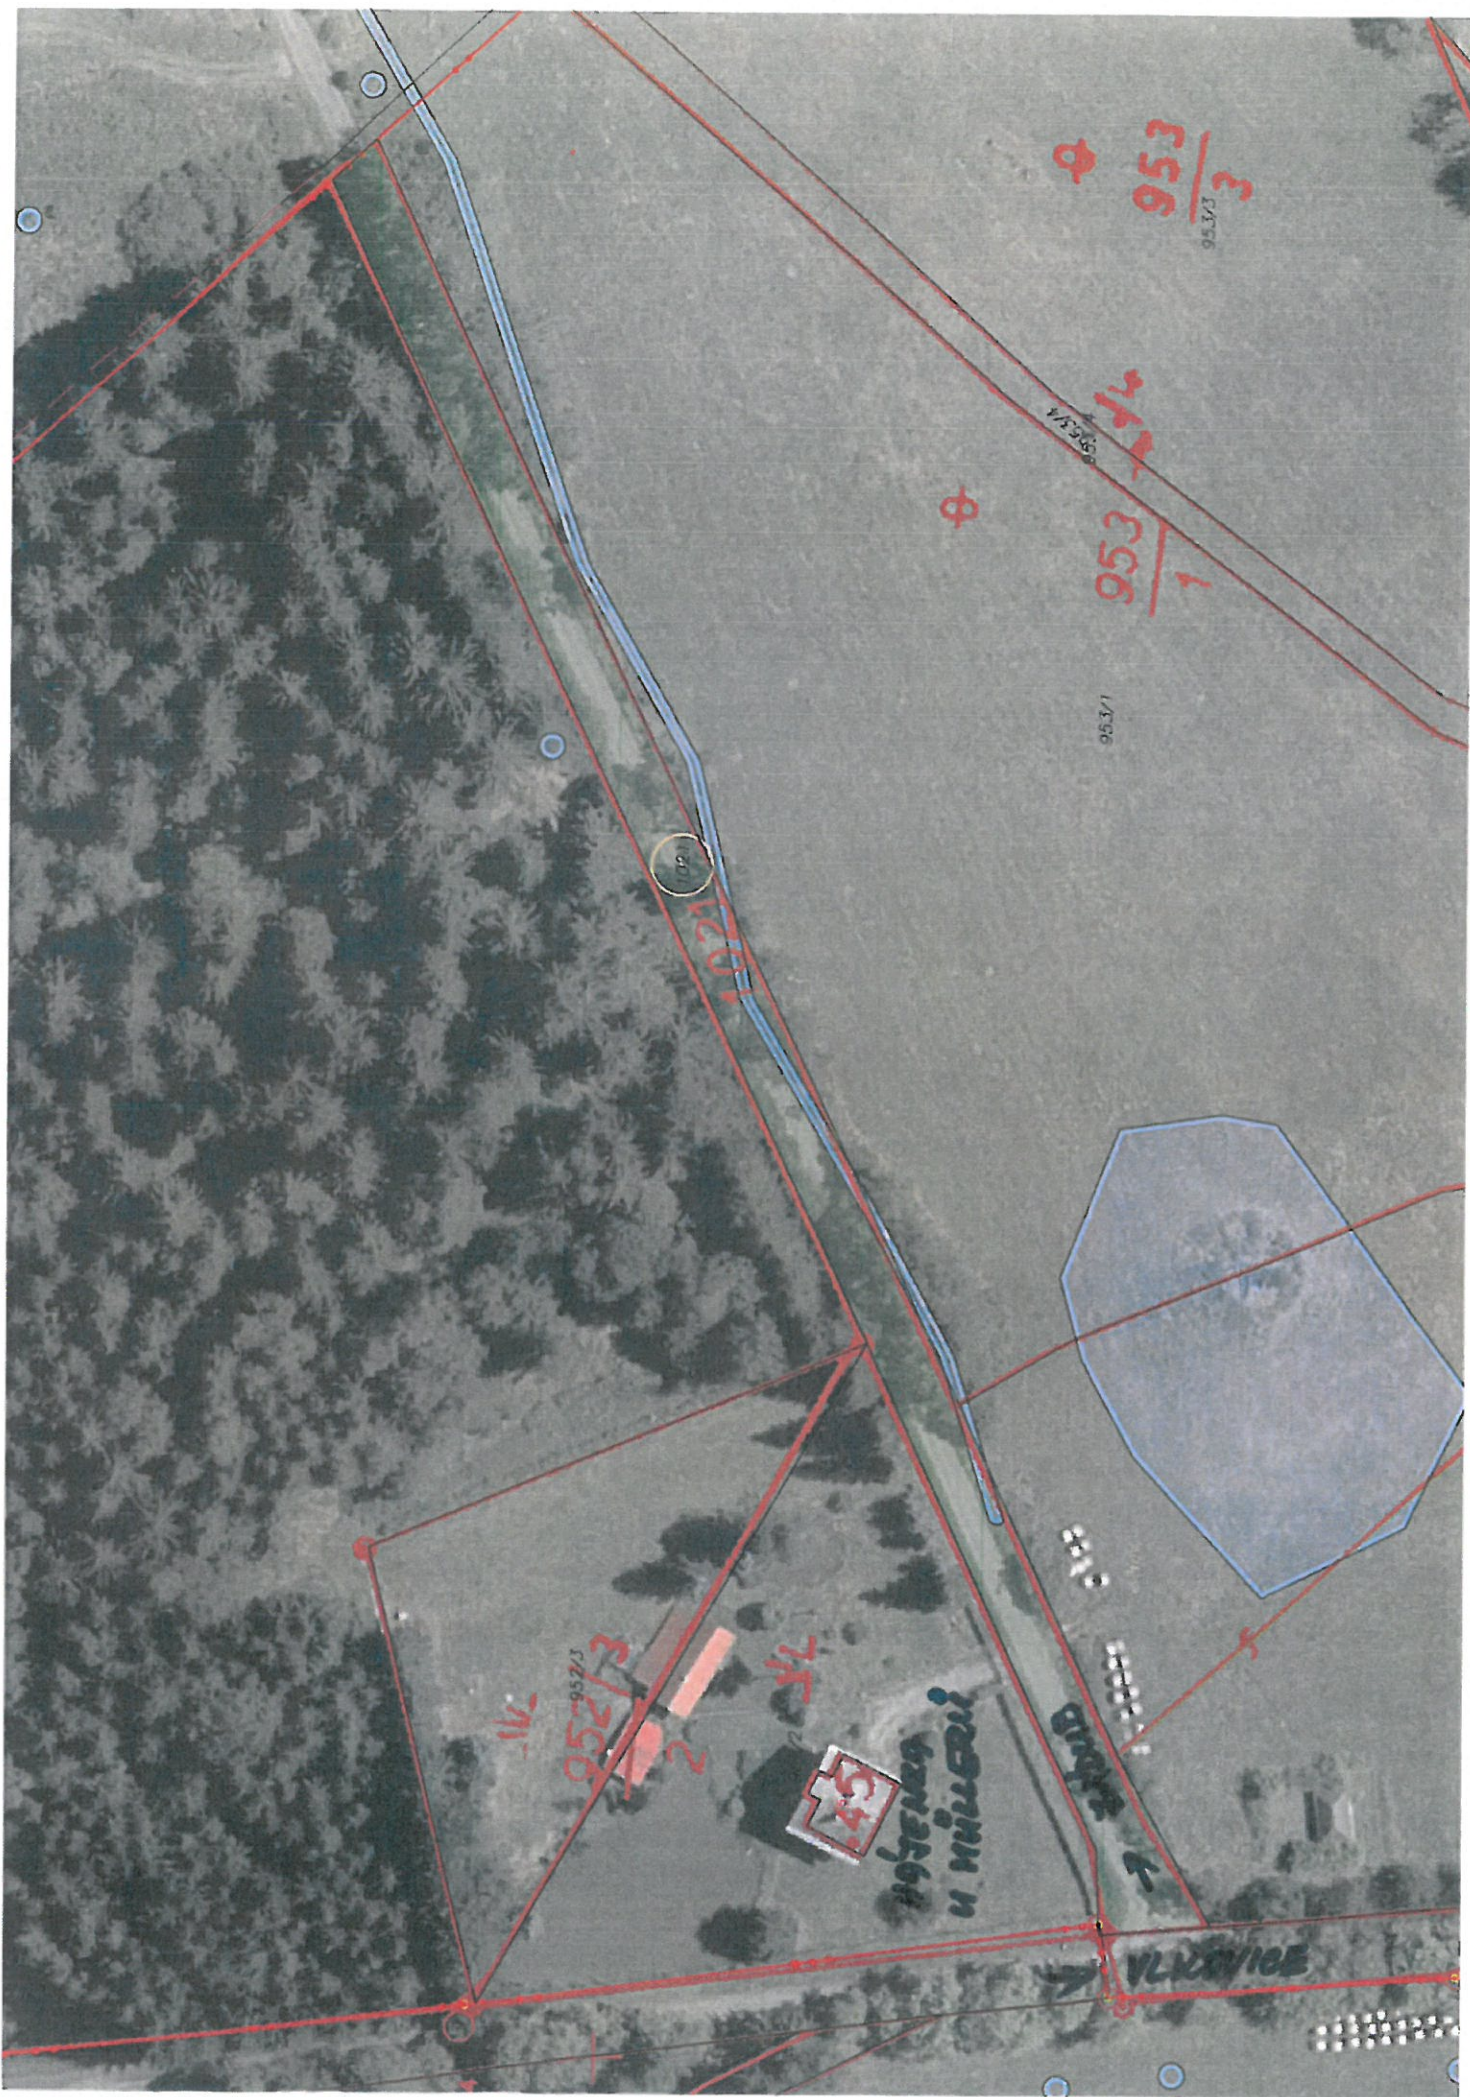

plocha BV

2 798 m²

STANWOU STE

k.ú. Chotěnov u Mariánských Lázní

plocha BV

2 577 m²

Chotěnov – Skláře

k.ú. Vlkovice u Mariánských Lázní

plocha BV

574 m²

k.ú. Závěšín

plocha BV

276 m²