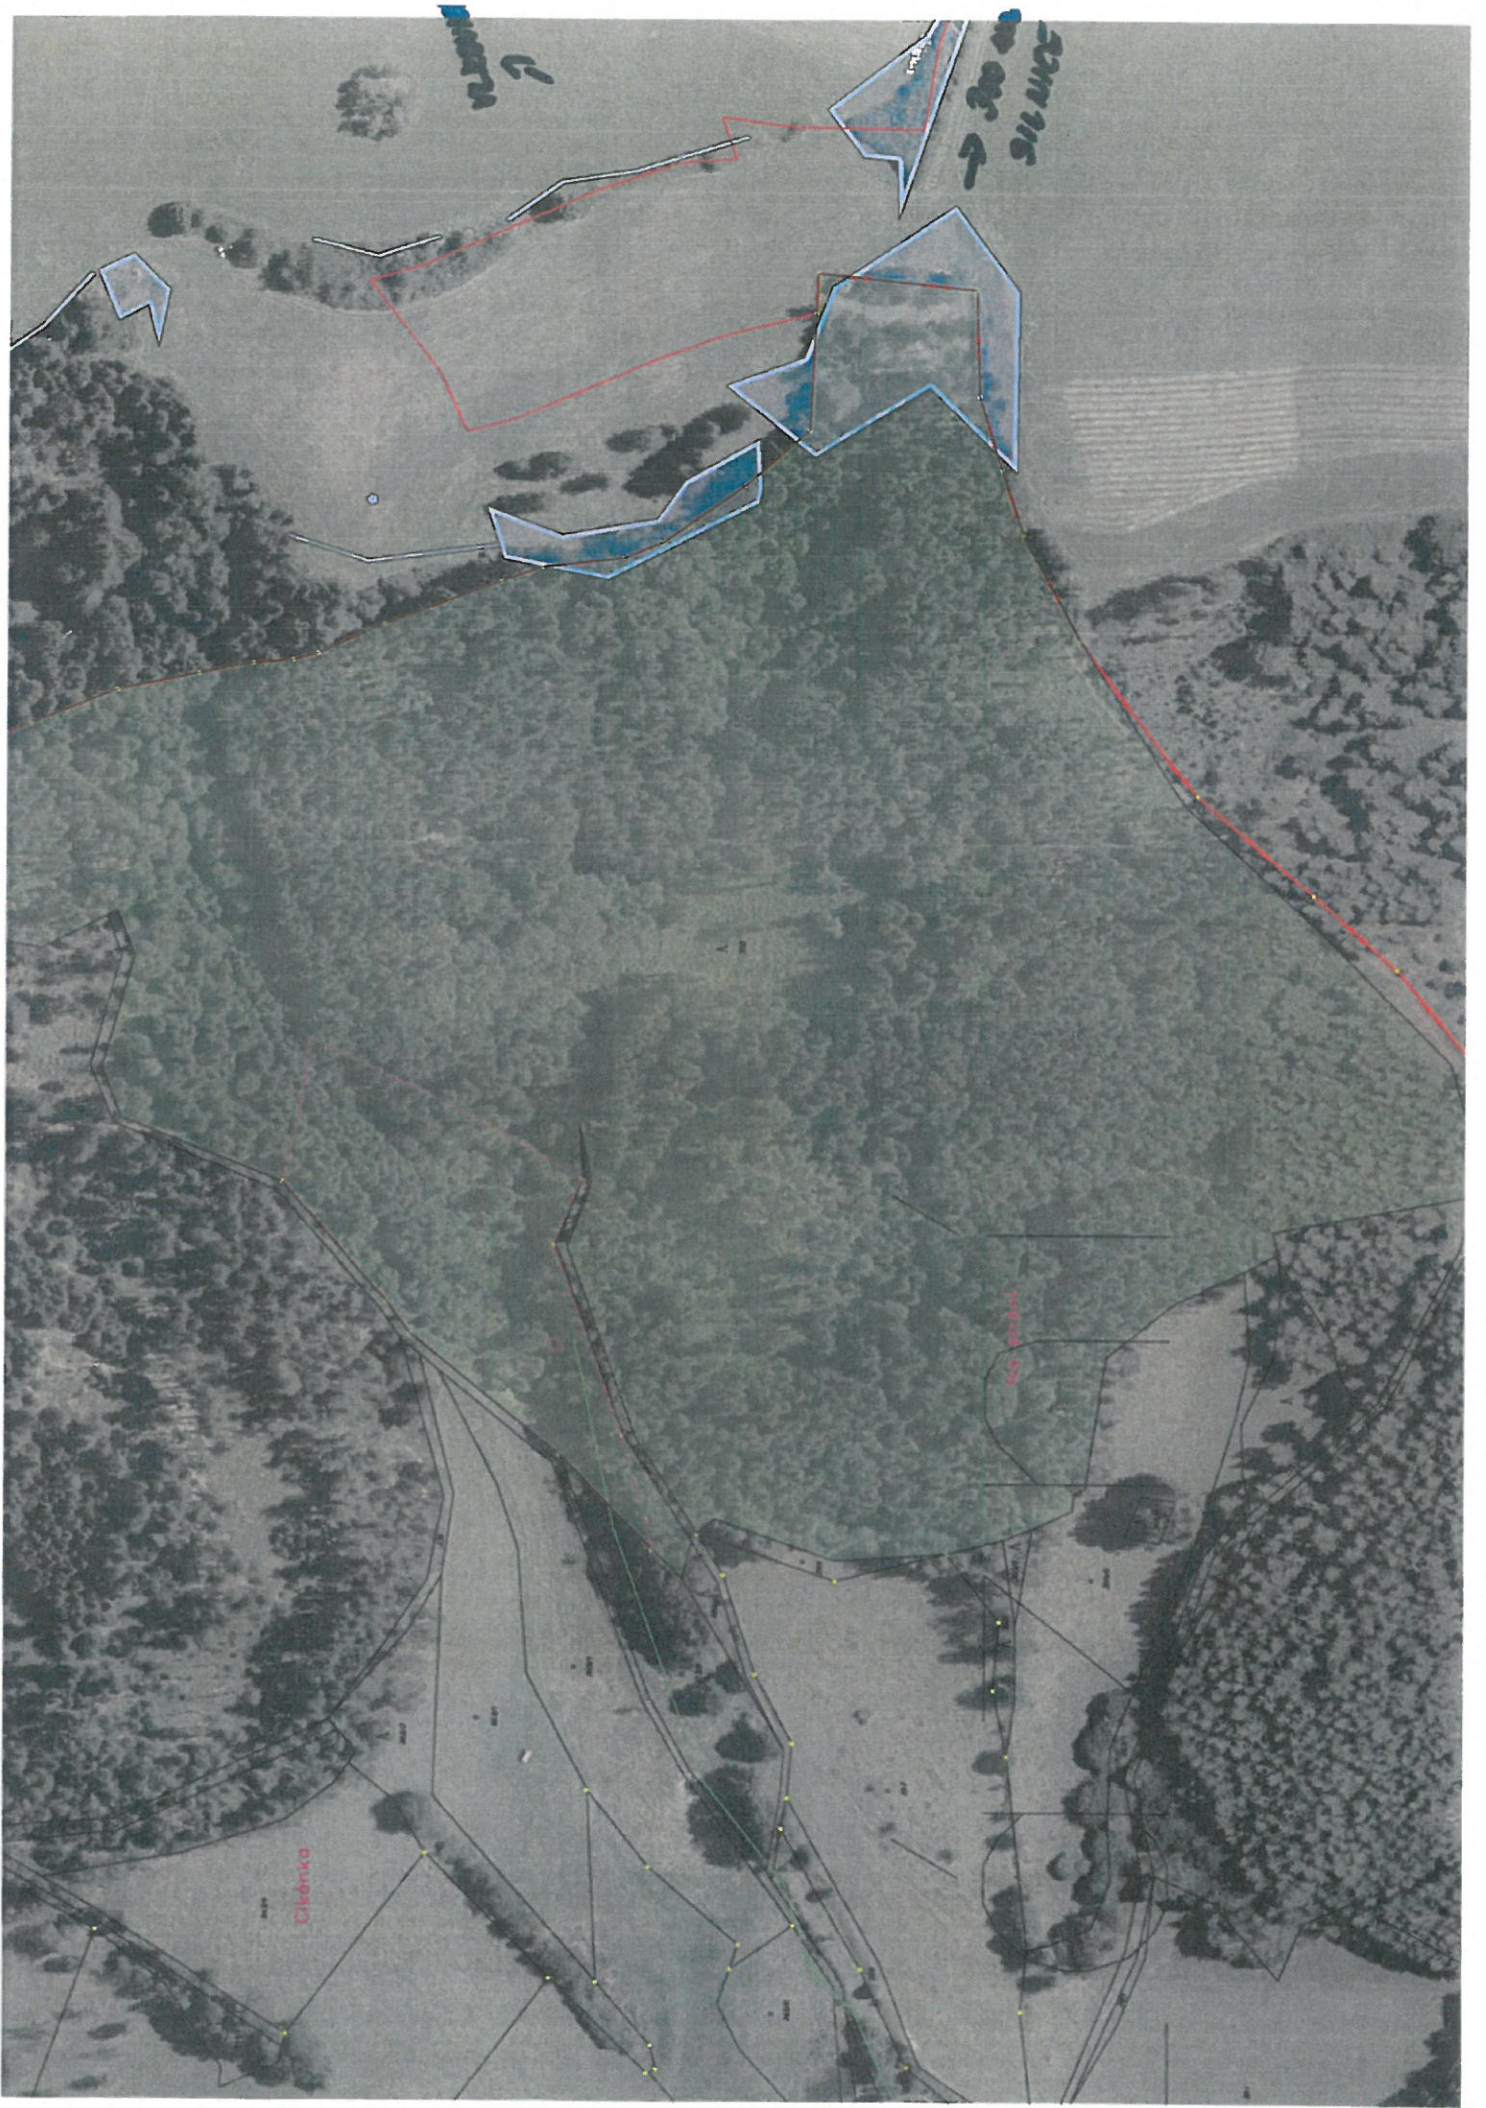

plocha BV

2 798 m²

STANWOU STE

k.ú. Chotěnov u Mariánských Lázní

plocha BV

2 577 m²

Chotěnov – Skláře

k.ú. Vlkovice u Mariánských Lázní