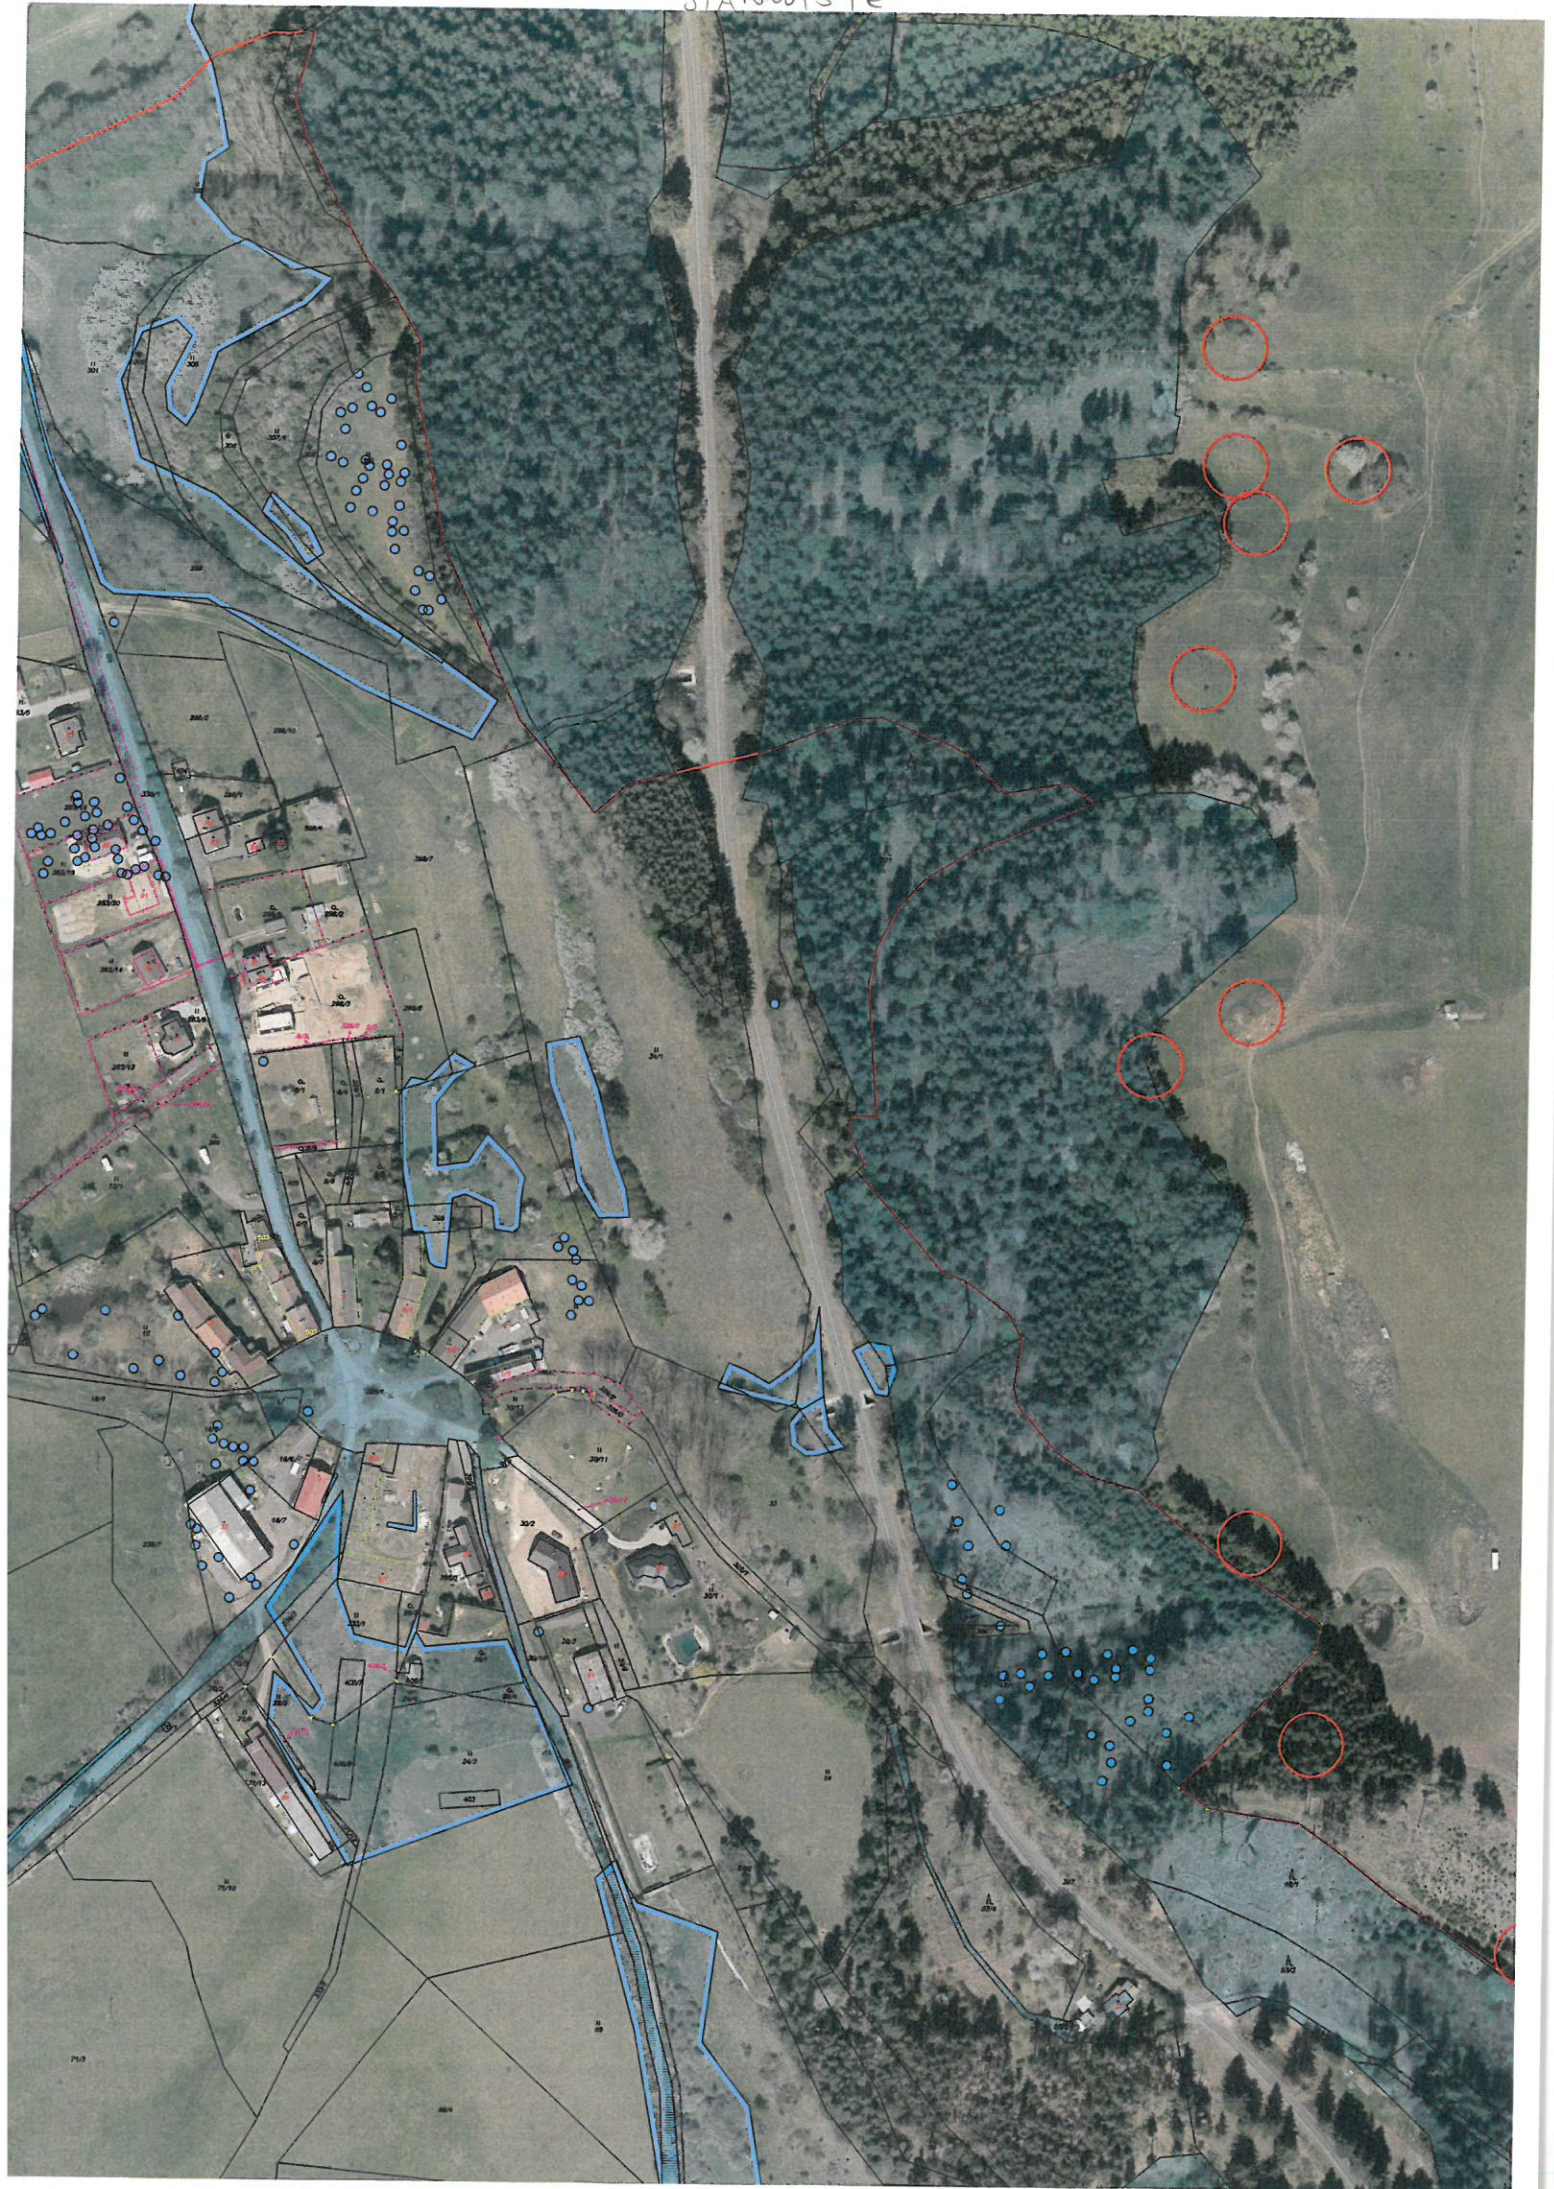

plocha BV

2 798 m²

STANWOU STE

k.ú. Chotěnov u Mariánských Lázní

plocha BV

2 577 m²

Chotěnov – Skláře

k.ú. Vlkovice u Mariánských Lázní