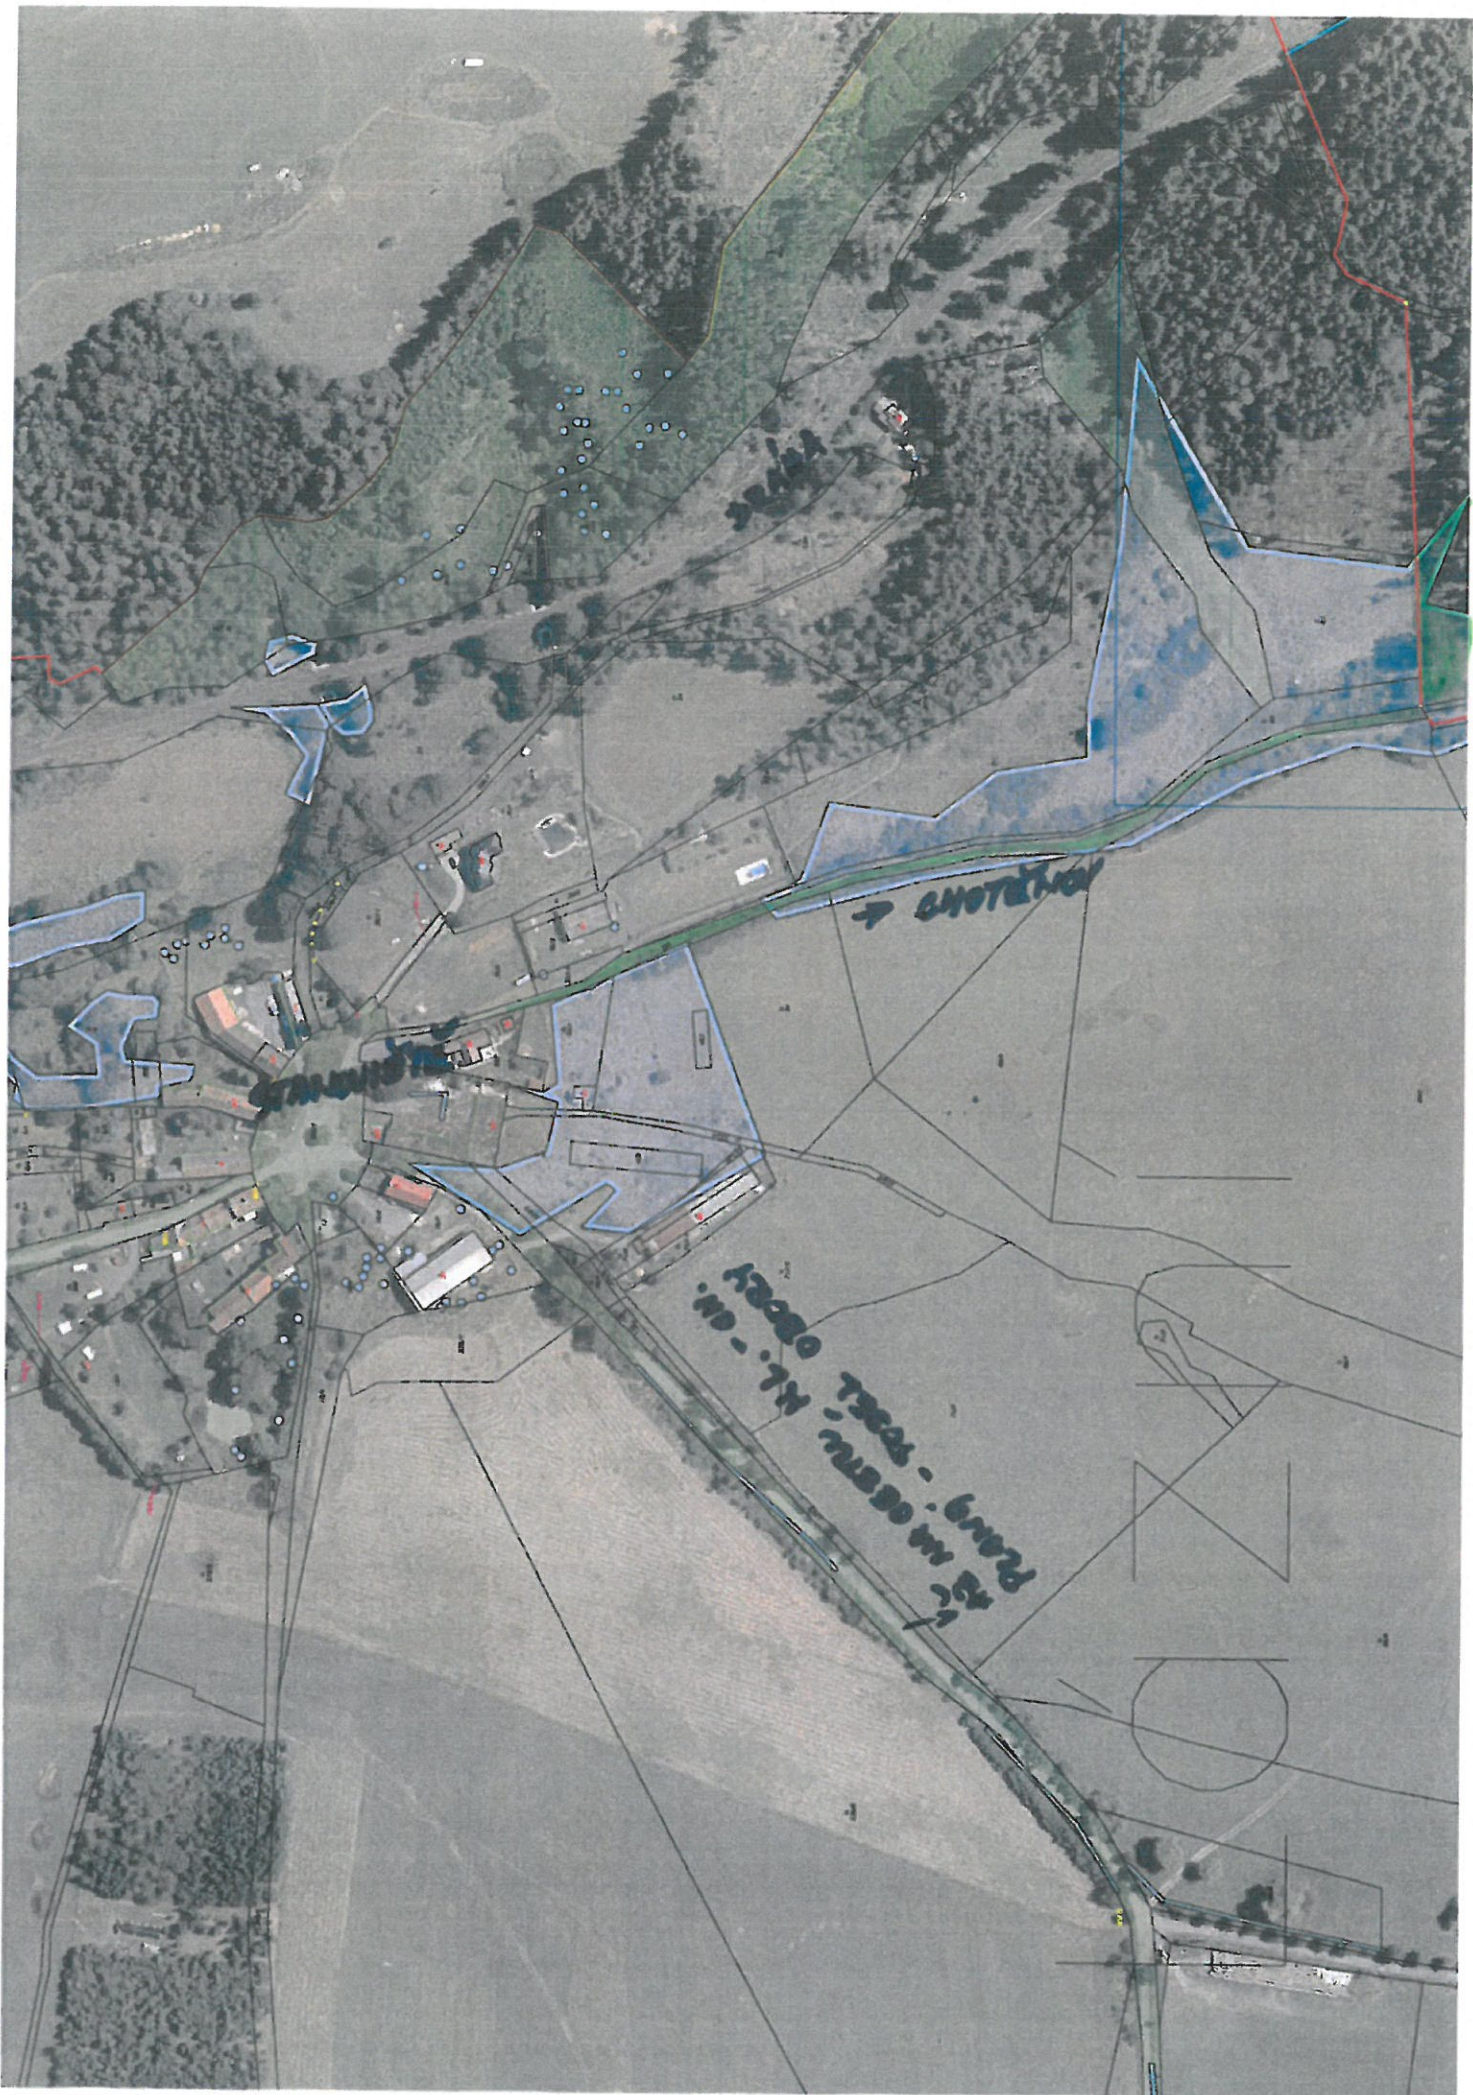

plocha BV

2 798 m²

STANWOU STE

k.ú. Chotěnov u Mariánských Lázní

plocha BV

2 577 m²

Chotěnov – Skláře

k.ú. Vlkovice u Mariánských Lázní