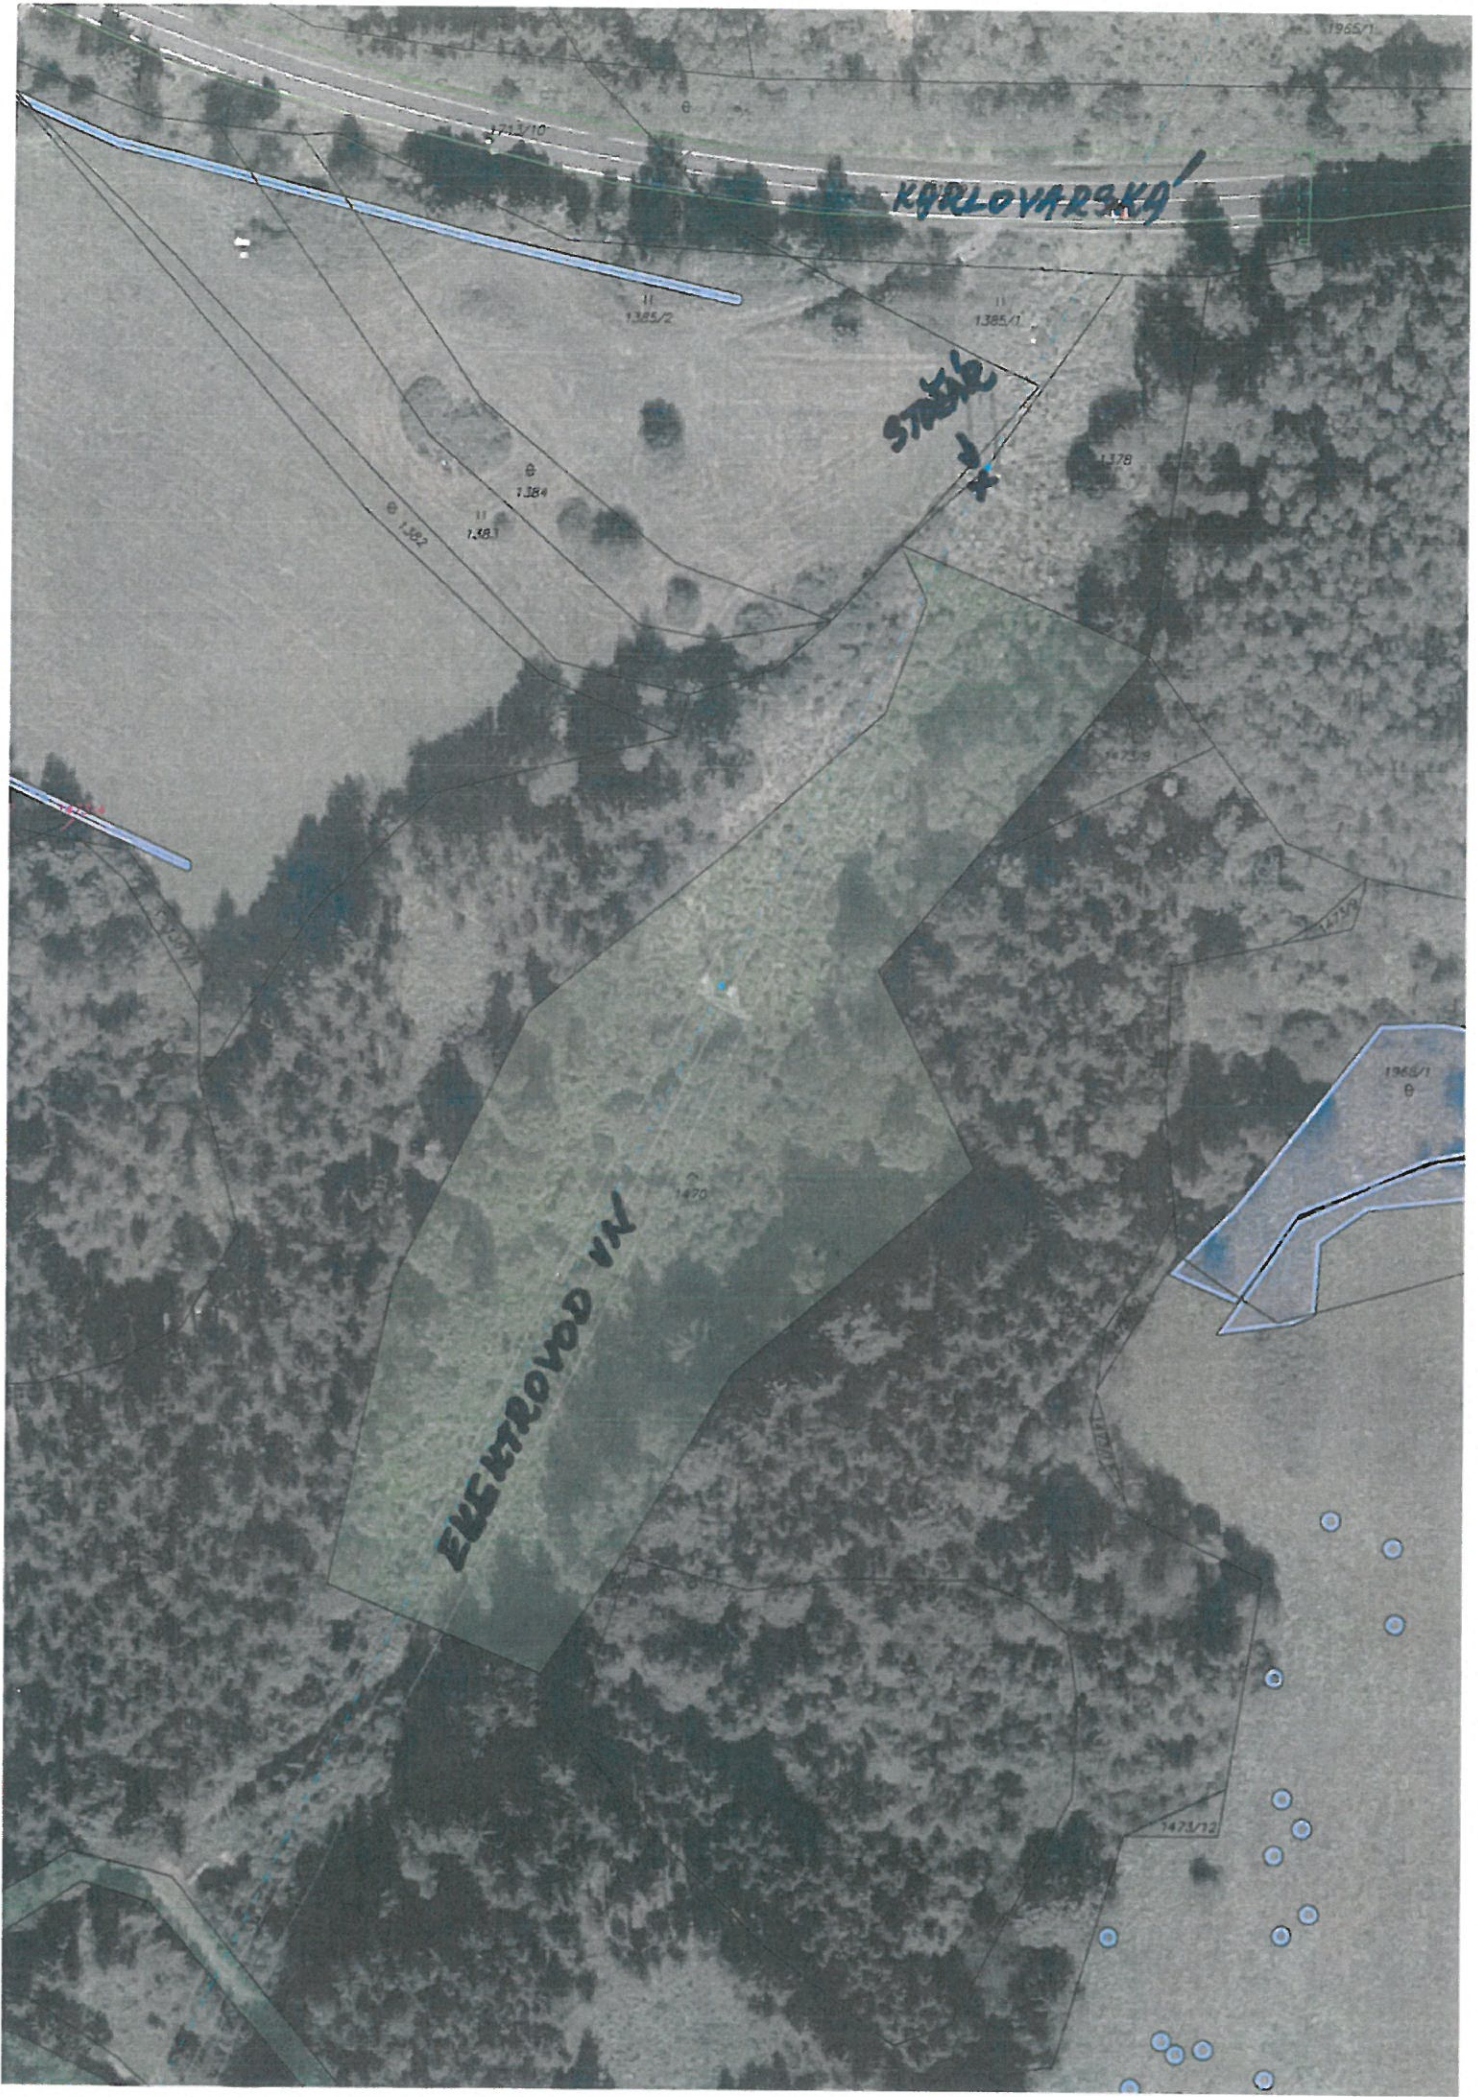

1965/1

KARLOVARSKA

STANICE

ELEKTROVOD VN

1713/10

1385/2

1385/1

1384

1381

1382

1378

1965/1

1470

1473/12